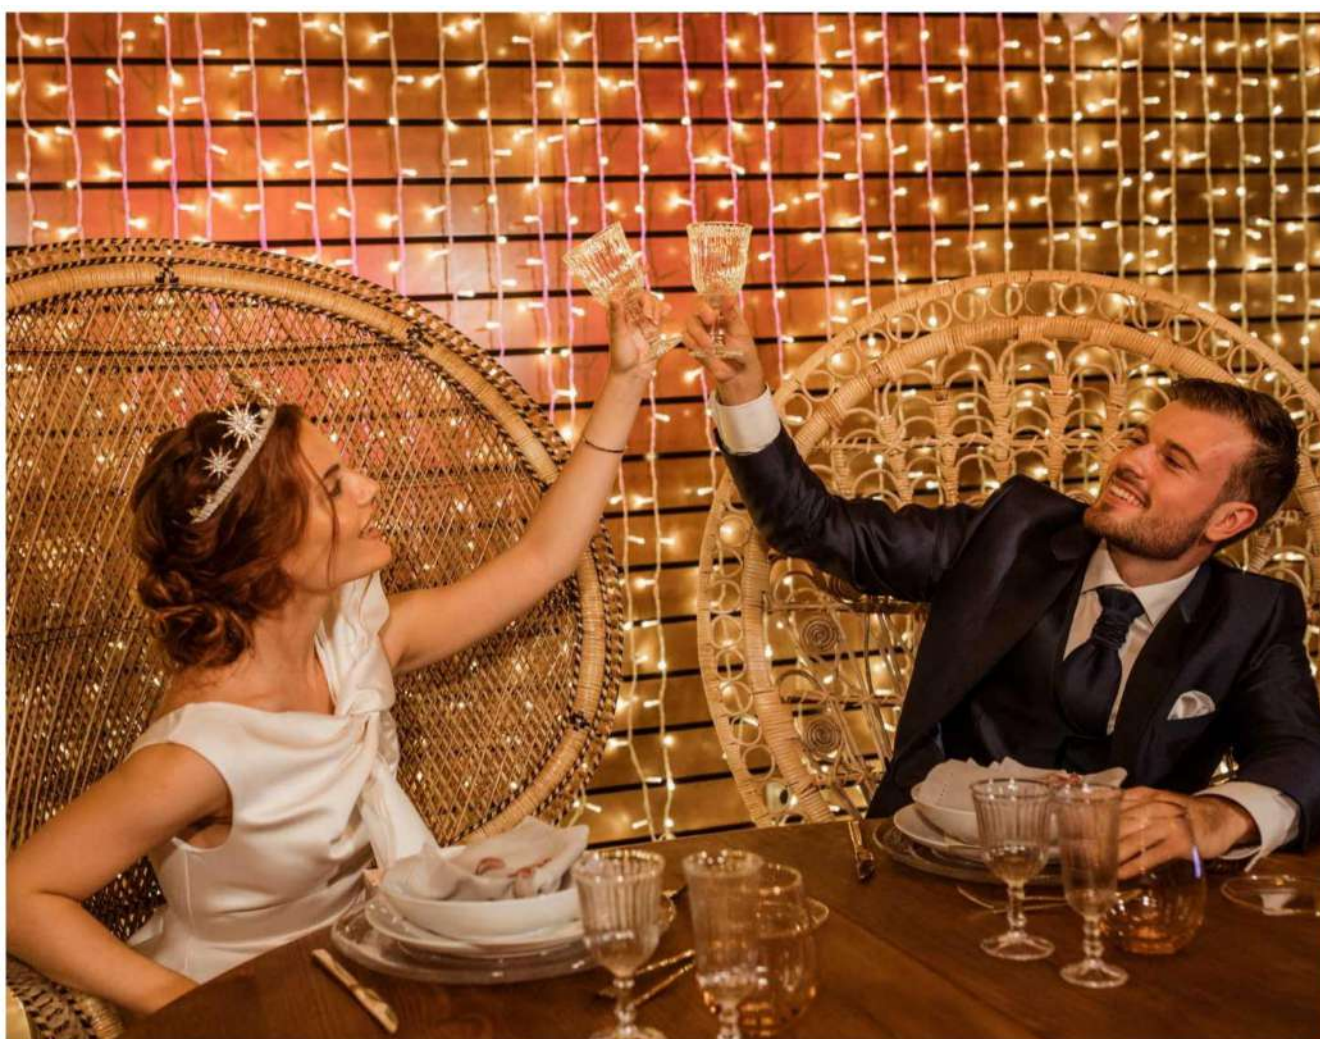

ALQUILER DE MENAJE PARA EVENTOS

BAJO PLATO NEGRO/GRISÁSEO

(33 CM)

BAJO PLATO Y PLATILLO

PAN DE MADERA (32 CM)

BAJO PLATO Y PLATILLO PAN DE CRISTAL (33 CM)

BAJO PLATO DORADO (32 CM)

BAJO PLATO RATÁN (30 CM)

BAJO PLATO Y PLATILLO DE PAN DE MIMBRE (30 CM)

BAJO PLATO DE PERLITAS DORADAS Y PLATO PAN FILO DORADO (32 CM)

COPA MALVA

COPA VERDE

COPA BLUE

COPA ÁMBAR

COPA ÁMBAR

COPA GRIS

VASO ROSADO FILO DORADO

VASOS DE COLORES