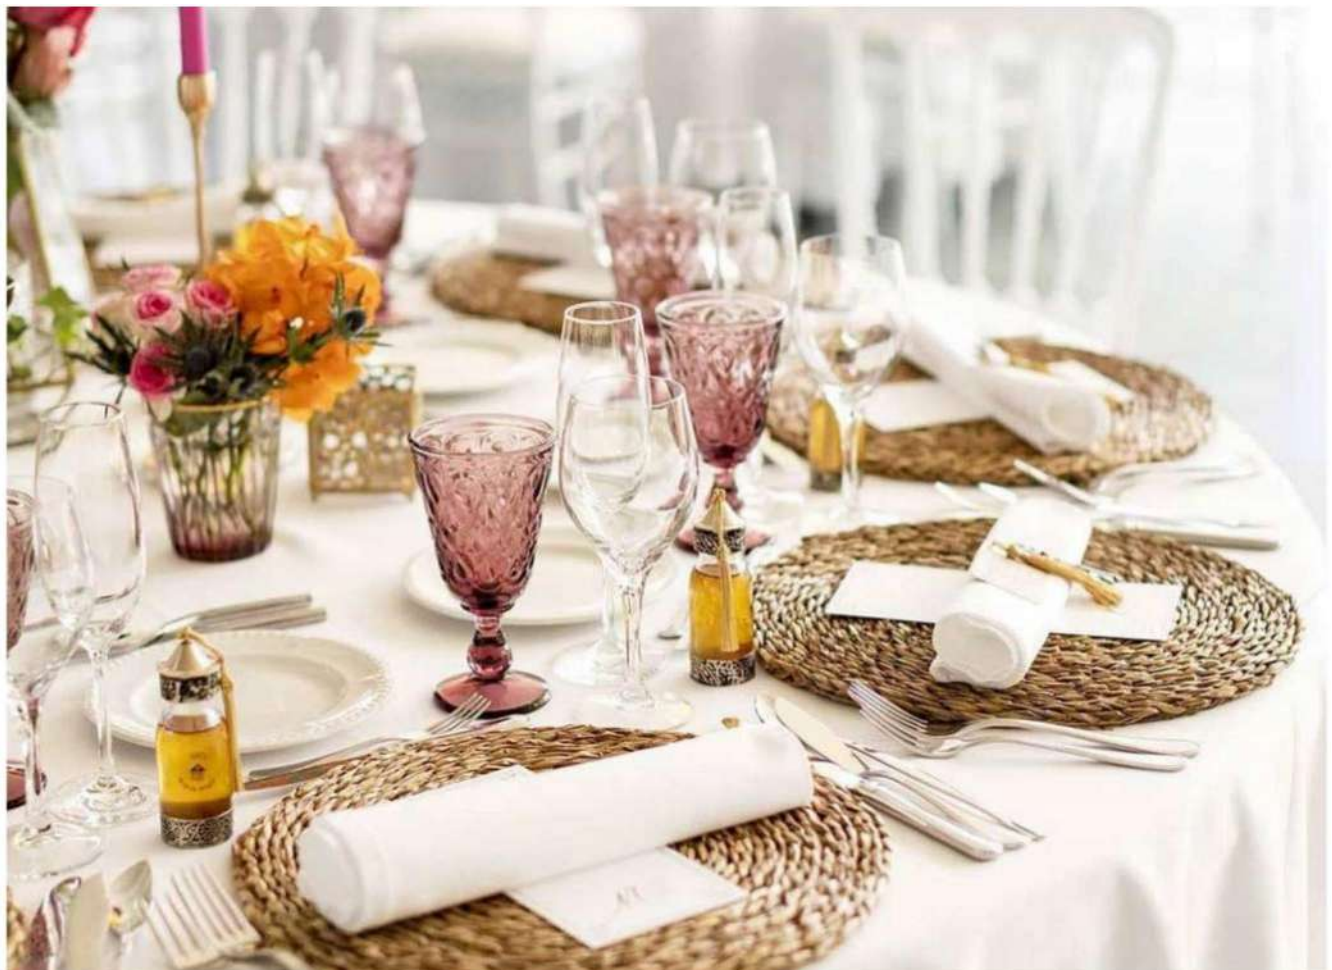

ALQUILER DE MENAJE PARA EVENTOS

BAJO PLATO NEGRO/GRISÁSEO

(33 CM)

BAJO PLATO Y PLATILLO

PAN DE MADERA (32 CM)

BAJO PLATO Y PLATILLO PAN DE CRISTAL (33 CM)

BAJO PLATO DORADO (32 CM)

BAJO PLATO RATÁN (30 CM)

BAJO PLATO Y PLATILLO DE PAN DE MIMBRE (30 CM)

BAJO PLATO DE PERLITAS DORADAS Y PLATO PAN FILO DORADO (32 CM)

COPA MALVA

COPA VERDE

COPA BLUE

COPA ÁMBAR

COPA ÁMBAR

COPA GRIS