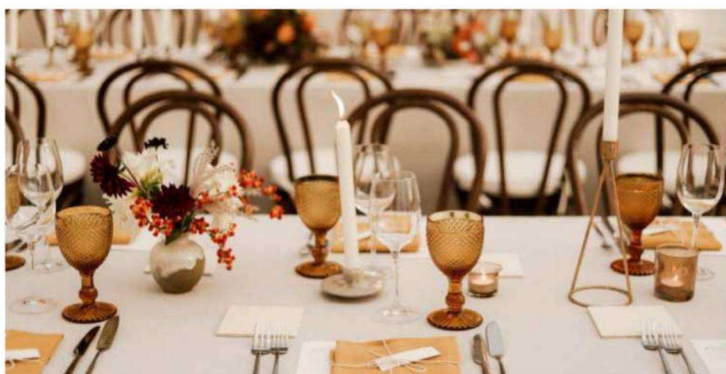

ALQUILER DE MENAJE PARA EVENTOS

BAJO PLATO NEGRO/GRISÁSEO

(33 CM)

BAJO PLATO Y PLATILLO

PAN DE MADERA (32 CM)

BAJO PLATO Y PLATILLO PAN DE CRISTAL (33 CM)

BAJO PLATO DORADO (32 CM)

BAJO PLATO RATÁN (30 CM)

BAJO PLATO Y PLATILLO DE PAN DE MIMBRE (30 CM)

BAJO PLATO DE PERLITAS DORADAS Y PLATO PAN FILO DORADO (32 CM)

COPA MALVA

COPA VERDE

COPA BLUE

COPA ÁMBAR

COPA ÁMBAR

COPA GRIS