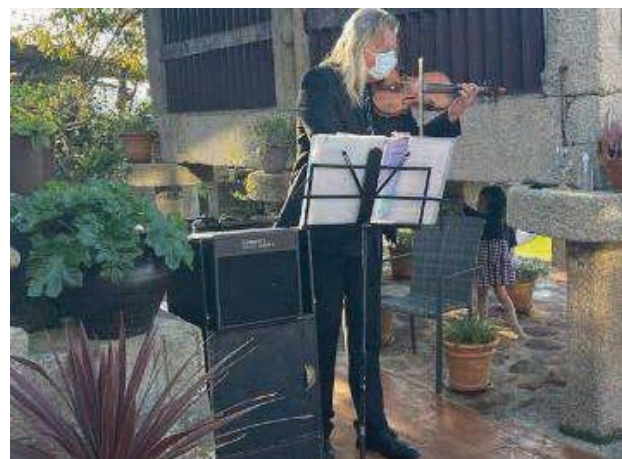

EQUIPO DE SONIDO + ILUMINACIÓN
ESPECTACULAR **desde 250€**

EQUIPO DE SONIDO CON SESIÓN DE
MUSICA **desde 170€**

DJ + ILUMINACIÓN ESPECTACULAR
desde 300€ (min. 3h)

GAITEIROS

VIOLINISTA desde 150€

GRUPOS LATINOS