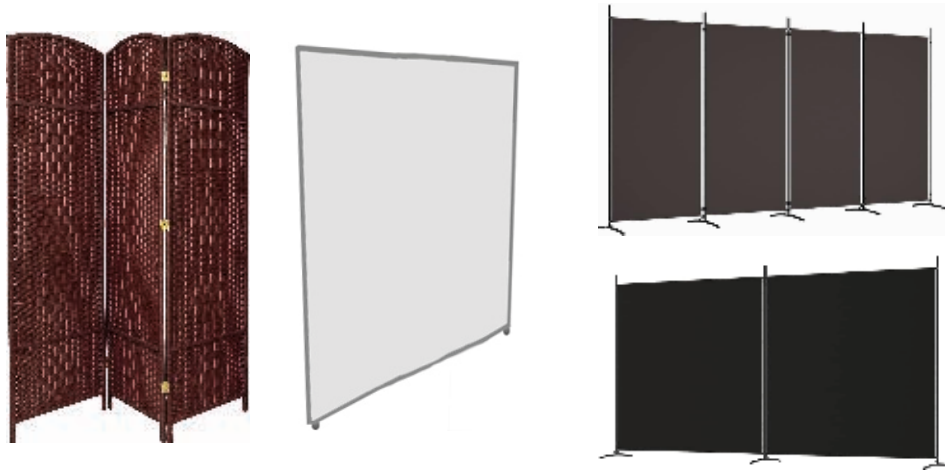

PROYECTORES

BOLAS DE ESPEJO 90,00€/u

FUEGOS ARTIFICIALES

KIT BÁSICO **160,00€/u**

KIT DELUXE **300,00€/u**

FUEGO FRÍO

BENGALAS **1,00€/u**

CAÑONES DE COLOR
azul o rojo **20,00€/u**

PANELES SEPARADORES

BIOMBO TRENZADO 3 PANELES.	20,00€
PANEL SEPARADOR BLANCO 1,50X1,50M.	30,00€
PANEL SEPARADOR.	50,00€
PANEL SEPARADOR.	36,00€

PANELES DECORATIVOS

PANEL DECORATIVO DE MADERA VALLA 1,80X1,80M.	95,00€
PANEL DECORATIVO DE MADERA PALLET ROJO 1,80X1,80M.	40,00€
PANEL DECORATIVO DE MADERA TRENZADO 1,80X1,80M.	35,00€

CARRITO BLANCO EXPOSITOR SIN DECORACIÓN **120€**

CARRETA WESTERN EXPOSITOR SIN DECORACIÓN **280€**

PUESTO DE MADERA TRADICIONAL **160,00 €**

PUESTO DE MADERA AMARILLO **160,00 €**

RINCONES DECORATIVOS

Rincón de bienvenida | Biografía gráfica | Rincón de firmas | Presentación de detalles |
Presentación de regalos | Rincón Picnic | Cigar Bar