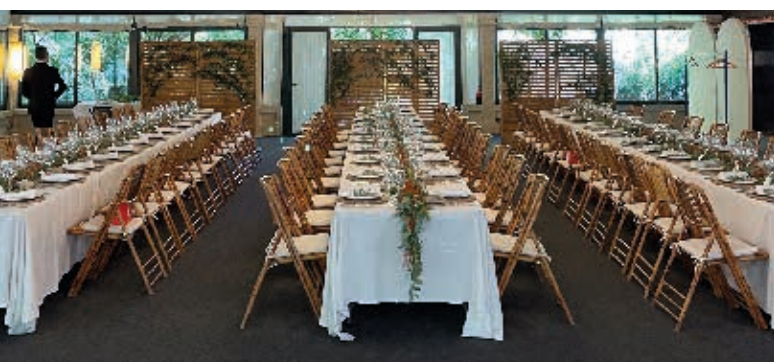

MANTEL BLANCO 204 X 204 CM	9,00 €
MANTEL NEGRO 230 X 230 CM	10,00 €
FALDÓN PARA MESA CON VELCRO BLANCO	10,00 €
FALDÓN PARA MESA CON VELCRO NEGRO	10,00 €
FALDÓN PARA MESA CON VELCRO CREMA	10,00 €
FALDÓN PARA MESA CON VELCRO GRANATE	10,00 €
FALDÓN DORADO	20,00 €
FUNDA ELÁSTICA PARA MESA DE CÓCTEL BLANCO O NEGRO	10,00 €
FUNDA ELÁSTICA PARA TABLERO BLANCO O NEGRO	10,00 €