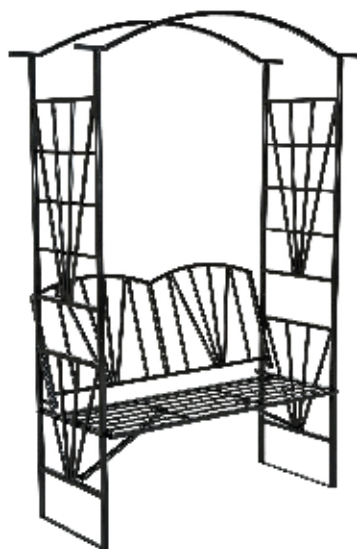

PRECIO: pedir presupuesto

PARAGUAS | PARASOLES PARA CEREMONIAS 1,50€/u

FOTÓGRAFO

desde 1.100€

ARCOS PARA CEREMONIAS

ARCO MEDIO
PUNTO DE
FORJA
25,00 €

ARCO
CIRCULAR
160,00 €

ARCO DE
FORJA CON
ASIENTOS
65,00 €

ARCO DE
FORJA CON
PUERTA
40,00 €

ARCO DE
MADERA CON
CORTINA DE TUL
120,00 €

ARCO DE
MADERA
80,00 €

DISTINTOS TIPOS DE MONTAJE DE CEREMONIAS

SONIDO

MEGAFONÍA, LUCES, DJ's, ESPECTÁCULOS
Y GRUPOS MUSICALES

Solicitar PVP y PRESUPUESTO de cada complemento
(en función del número de comensales, unidades y duración del evento)