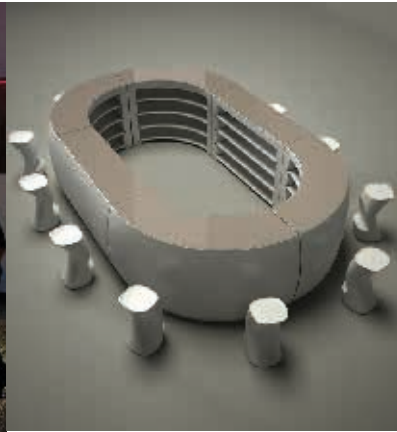

LÁMPARA PENÉLOPE 2,10M CON FORMA DE MUJER.....	90,00 €
MACETÓN GIGANTE VONDOM CON LUZ.....	120,00€
MÓDULO BAR COMPLETO VONDOM con ASIENTOS	350,00 €
MÓDULO BARRA RECTO O CURVO VONDOM	95,00 €
MACETA PEQUEÑA CUBO VONDOM.....	40,00 €
MACETA PEQUEÑA REDONDA VONDOM	40,00 €
ISLA CON ASIENTO Y MACETA VONDOM.....	190,00 €