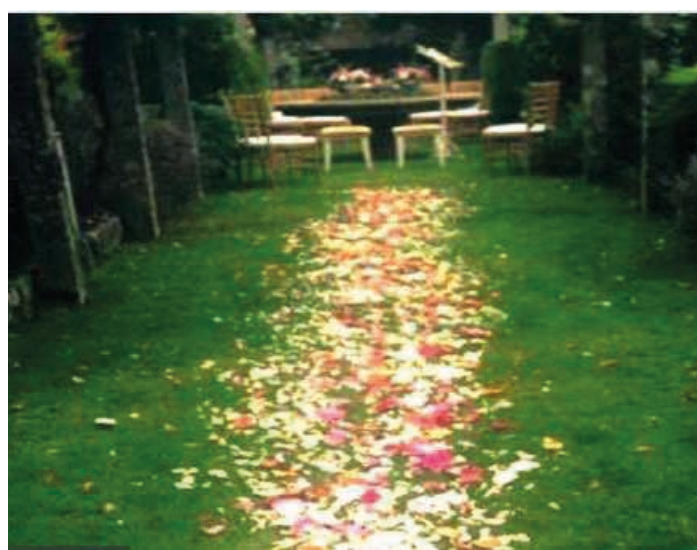

ALFOMBRA DE PETÁLOS presupuesto a medida